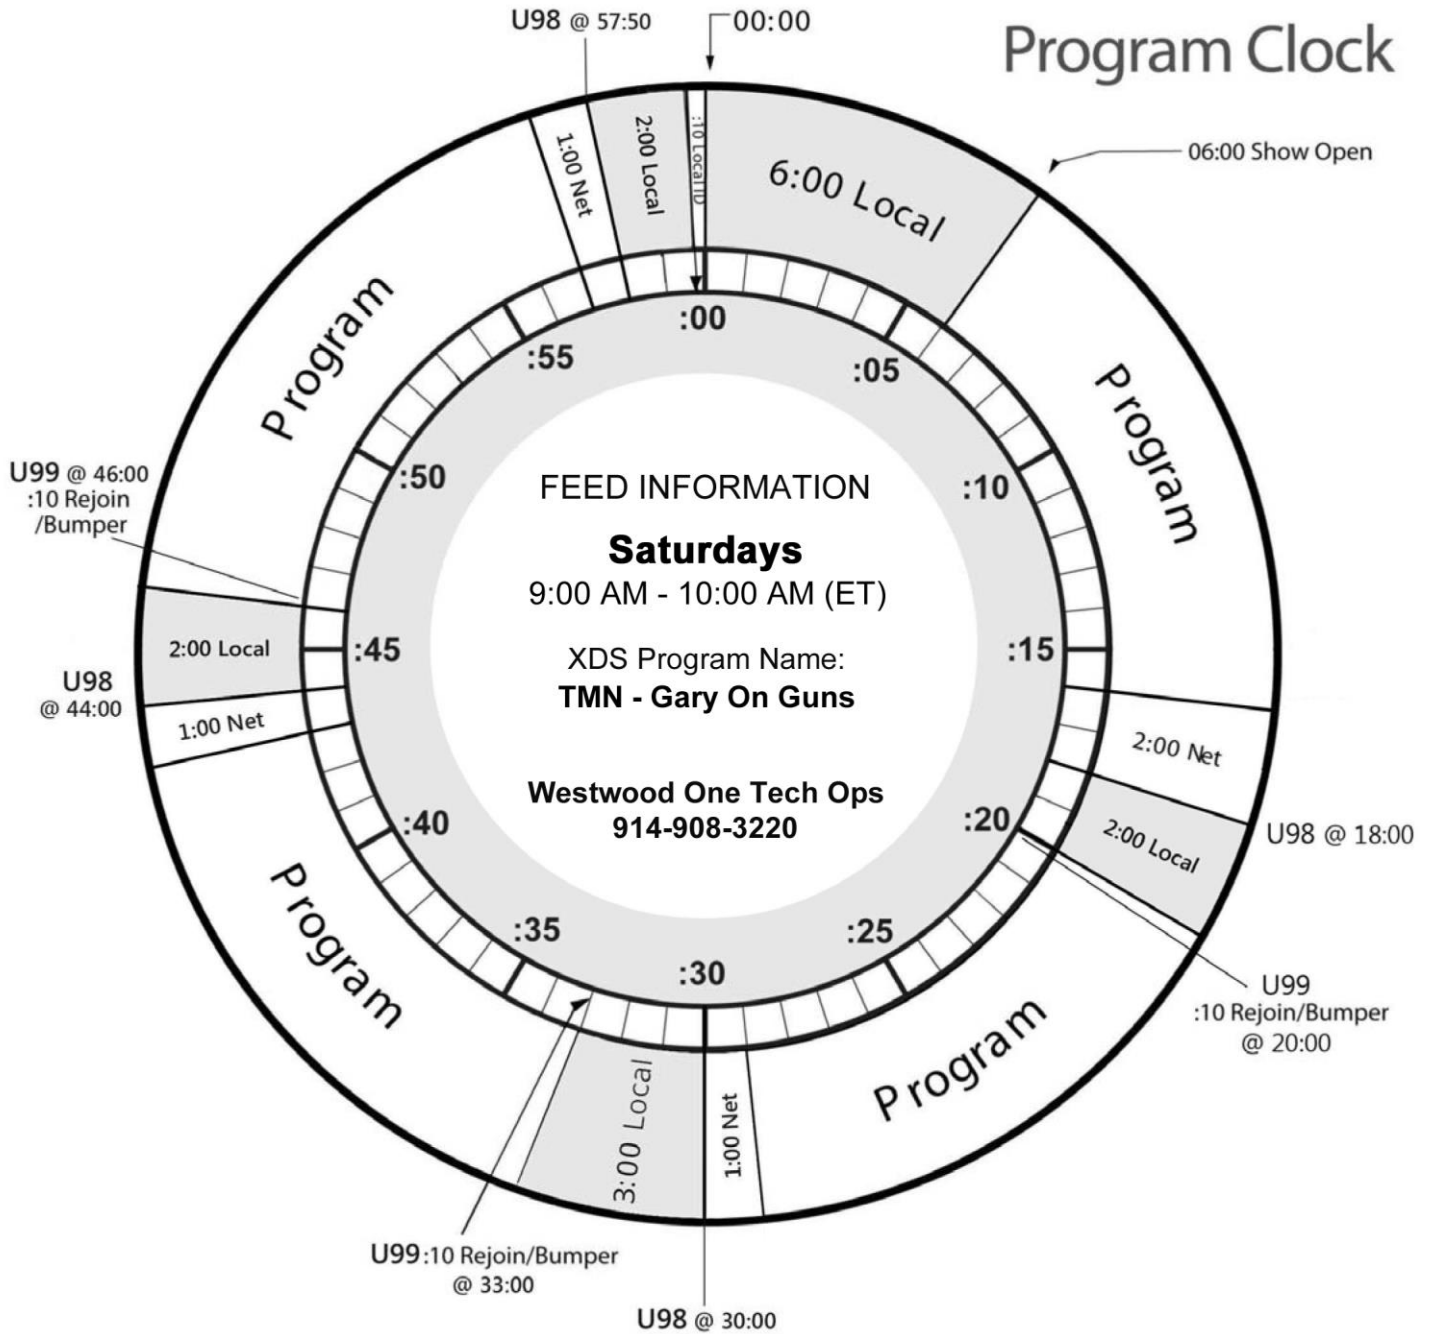

# Program Clock